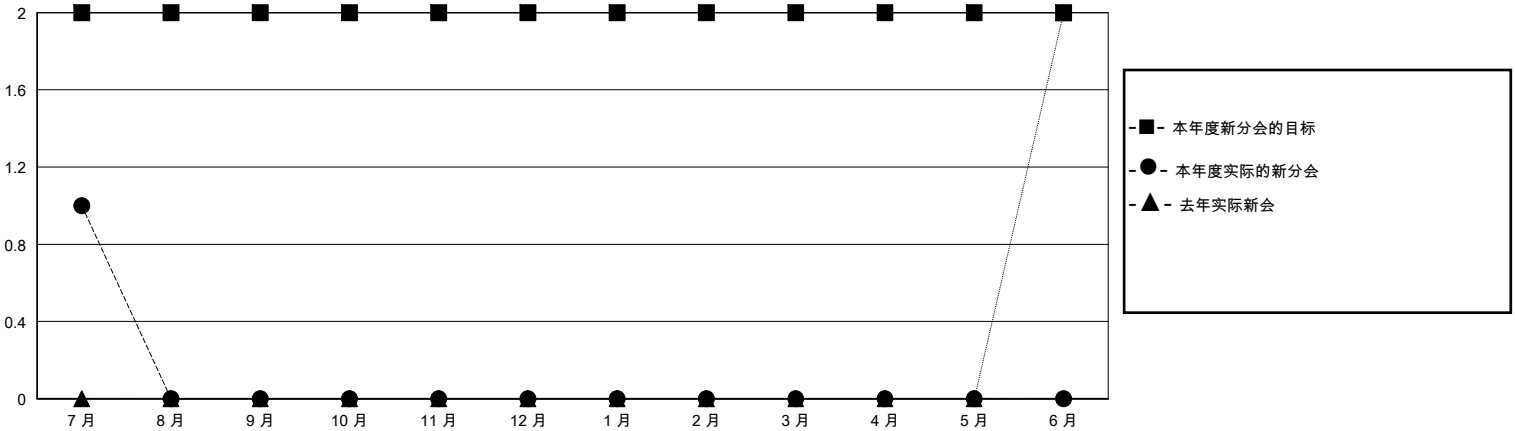

MONTHLY MEMBERSHIP PROGRESS REPORT

District 388

Results as of: 7/31/2024

GMT:

地点 CHINA

GMT宪章区

分会			
成果 2024-2025			
季	新分会目标	新会	会员流失的分会
7月/8月/9月	2	1	0
10月/11月/12月	0	0	0
1月/2月/3月	0	0	0
4月/5月/6月	0	0	0

位会员@每位须缴			
成果 2024-2025			
季	会员净增长目标	实际会员增长数	实际退会会员 (包括转会)
7月/8月/9月	600	30	26
10月/11月/12月	100	0	0
1月/2月/3月	50	0	0
4月/5月/6月	0	0	0

目标与实际新会累积

目标和实际会员累积

已取消的分会: 0	1 CLUBS OF 55 增添1位或以上的新会员	性别分布 男 860 (62.23%) 女 522 (37.77%)
放弃的会员 过世 0 分会已取消 0 其他 26 总计 26	点击这里取得累计会员数据	总计家庭单位会员数 190 支付减半会费的家庭会员 100