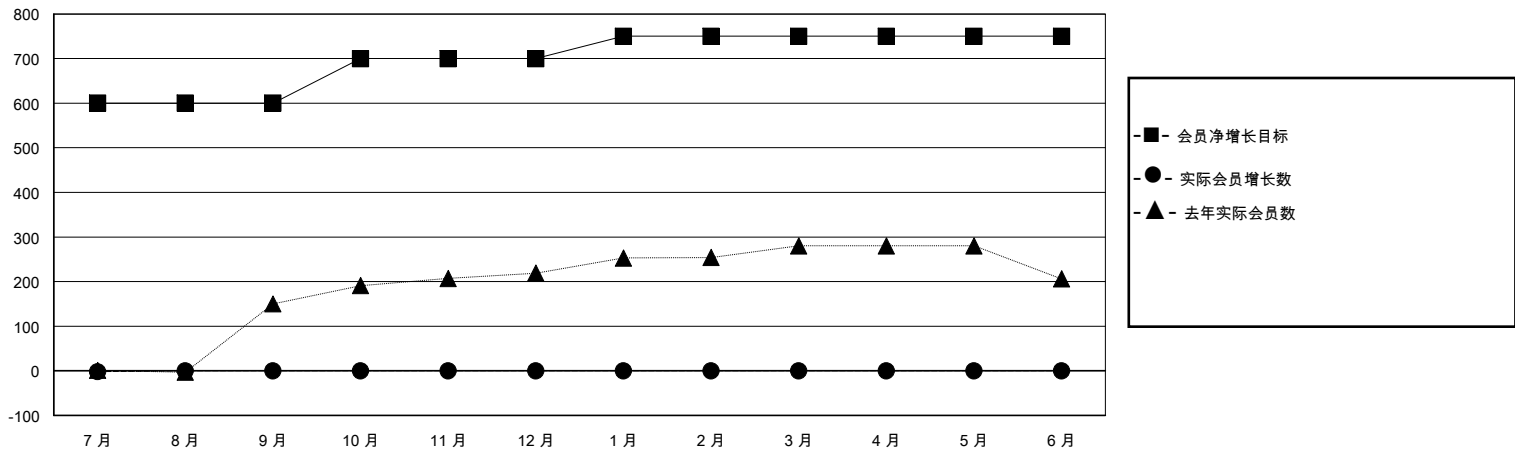

MONTHLY MEMBERSHIP PROGRESS REPORT

District 388

Results as of: 7/31/2024

GMT:

地点 CHINA

GMT宪章区

分会			
成果 2024-2025			
季	新分会目标	新会	会员流失的分会
7月/8月/9月	2	1	0
10月/11月/12月	0	0	0
1月/2月/3月	0	0	0
4月/5月/6月	0	0	0

位会员@每位须缴			
成果 2024-2025			
季	会员净增长目标	实际会员增长数	实际退会会员 (包括转会)
7月/8月/9月	600	30	26
10月/11月/12月	100	0	0
1月/2月/3月	50	0	0
4月/5月/6月	0	0	0

目标与实际新会累积

目标和实际会员累积

已取消的分会: 0	1 CLUBS OF 55 增添1位或以上的新会员	性别分布 男 860 (62.23%) 女 522 (37.77%)
放弃的会员 过世 0 分会已取消 0 其他 26 总计 26	点击这里取得累计会员数据	总计家庭单位会员数 190 支付减半会费的家庭会员 100